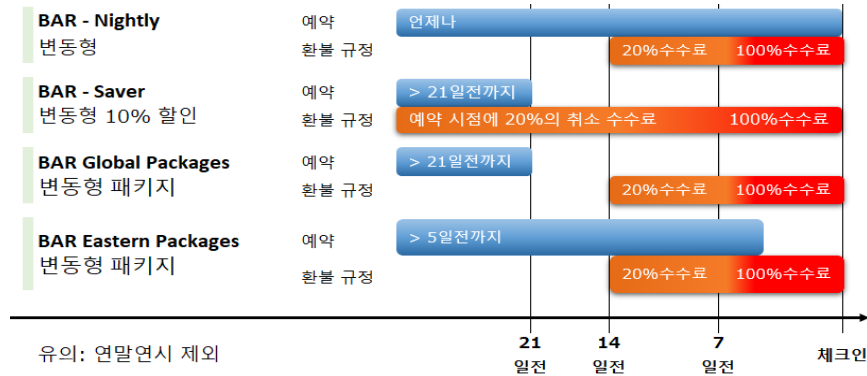

Packages	모든 패키지 포함 사항:				
	- 3박 숙박 - 매일 조식 - 해밀턴 아일랜드 공항/마리나 ↔ 호텔 왕복 교통편 - 카타마란, 카약, SUP, 윈드서핑, 스노클링 세트 이용 - 헬스장, 스파, 사우나, 테니스 코트 이용 - 정기 '아일랜드 셔틀' 서비스 무제한 이용(매일 07:00~23:00)				
변동 요금 / 성인 2인 기준 시작가	Palm Bungalows	Reef View Hotel	The Sundays	Beach Club	qualia
화이트헤븐비치3박패키지 크루즈(하프데이화이트헤븐비치)	$1857~	$1803~	$3045~	$2991~	-
그레이트배리어리프3박패키지 크루즈(풀데이그레이트배리어리프)	$2165~	$2111~	$3353~	$3299~	-
베스트 오브 휘트선데이 3박 패키지 크루즈(하프데이화이트헤븐비치) 크루즈(풀데이그레이트배리어리프) 무제한 입장	$2497~	$2443~	$3865~	$3631~	-
로맨틱한탈출 선셋세일 스파클링와인1병 3코스세트저녁식사	$2105~	$2051~	$3293~	$3239~	-
골프패키지 골프1라운드	$1953~	$1899~	$3141~	$3087~	$6188~
qualia미식디너					
하트아일랜드어드벤처 하트로가는여행	$4239~	$4185~	$5427~	$5373~	$8610~
qualia미식디너					
커플인달전스 선셋크루즈 미식피크닉 qualia미식디너	-	-	-	-	$6358~

취소 및 보증금 정책:

예약및문의:

온라인여행사예약시스템- OARS

등록된모든여행사는연중무휴24시간OARS에접속할수있으며순요금으로예약할수있습니다
도움이필요하시면동부시장영업팀에문의하시기바랍니다.

등록양식: <https://www.hamiltonisland.com.au/client-contract-request-sign-up-form>
영업시간: 월요일~금요일9:00am ~ 17:00pm AEDT
전화: +61 2 9433 0403
이메일: dhayashida@hamiltonisland.com.au

해밀턴아일랜드아시아예약팀

영업시간: 월요일~금요일9:00am ~ 17:00pm AEDT
전화: +61 2 9433 0460
이메일: asia.reservation@hamiltonisland.com.au
예약양식: <https://www.hamiltonisland.com.au/agent-room-request-form>