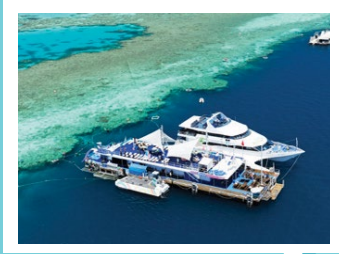

0 10km

リーフワールド
Reefworld

B

C

D

ハート・リーフ
Heart Reef

Bait Reef

約95分

約30分

約30分

約60分

フック島
Hook Island

ウィットサンデー島
Whitsunday
Island

ポートオブエアリ
Port of Airlie

約5分

ホワイトヘブンビーチ
Whitehaven Beach